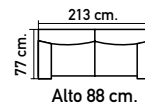

350€

DISPONIBLE EN NIDO 1 GRIS
CAMA: 177X130 CM.

CON ARCÓN

415€

DISPONIBLE EN NIDO 1 GRIS
CAMA: 180X130 CM.

J 974 / Sofá cama tapizado en Nido 1 gris marengo. Cama 135x185 cm.

499€

J 975 / Sofá cama tapizado en Nido 3 tierra. Cama 105x185 cm.