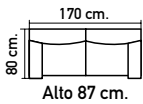

275€ 2 PLAZAS 415€ 3 PLAZAS