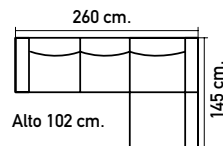

J 927 / Sofá chaise longue. Tapizado en Semimagia 20 gris.