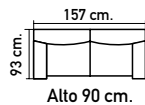

350€

DISPONIBLE EN NIDO 1 GRIS
CAMA: 177X130 CM.

CON ARCÓN

415€

DISPONIBLE EN NIDO 1 GRIS
CAMA: 180X130 CM.

J 974 / Sofá cama tapizado en Nido 1 gris marengo. Cama 135x185 cm.

499€

J 975 / Sofá cama tapizado en Nido 3 tierra. Cama 105x185 cm.