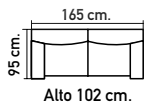

645€ 3 PLAZAS

OTROS TAPIZADOS CONSULTAR

J 926 / Sofá 3+2 plazas en Semimagia 1 tostado o Semimagia 20 gris.

499€ 569€

2 PLAZAS

3 PLAZAS

J 808 / Moderno sofá de estilo nórdico. 95x150x82 cm. tapizado en tela Nido 16 verde agua.