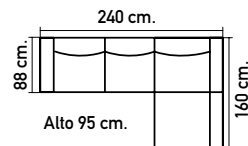

OTROS TAPIZADOS CONSULTAR

LAS NUEVAS TENDENCIAS EN CONFORT AL MEJOR PRECIO

935€

DISPONIBLE EN SEMIMAGIA 1 TOSTADO

1109€

925€

DISPONIBLE EN ARTEON 12 GRIS

699€

DISPONIBLE EN FUTUR 6 CAMEL