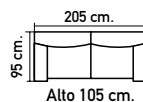

645€ 3 PLAZAS

OTROS TAPIZADOS CONSULTAR

J 926 / Sofá 3+2 plazas en Semimagia 1 tostado o Semimagia 20 gris.

499€ 569€

2 PLAZAS

3 PLAZAS

J 808 / Moderno sofá de estilo nórdico. 95x150x82 cm. tapizado en tela Nido 16 verde agua.