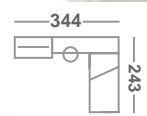

PRODUCTO EN KIT

COLOR BASE

COLOR FRENTES

OTROS COLORES FRENTES OPCIONALES

ARMARIO OPCIONAL

J 884 / Dormitorio formado por cama nido con frontal y somier de arrastre + mesa escritorio + soporte tapa nido + estante pared (2 unidades). Cama superior e inferior de 90x190 cm.

639€

Y PARA LOS MÁS PEQUES LOS MEJORES JUVENILES

ARMARIO OPCIONAL

J 929 / Dormitorio juvenil formado por cama compacta con contenedor de cajones + mesa escritorio + altillo + estante pared. Cama superior 90x190 cm. Cama inferior de 90x180 cm.

1065€