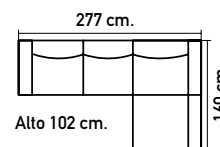

J 973 / Sofá chaise longue ELÉCTRICO. Tapizado en Magnolia 4 taupe.