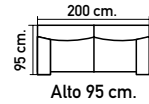

OTROS TAPIZADOS CONSULTAR

TENEMOS UNA GRAN SELECCIÓN EN CONFORT PARA TI

J 825 / Sofá cama, tapizado en Charlotte N°2 beig.

980€

CAMA: 135X190 CM.
SISTEMA DE APERTURA ITALIANO