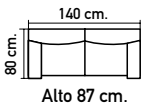

275€ 2 PLAZAS 415€ 3 PLAZAS