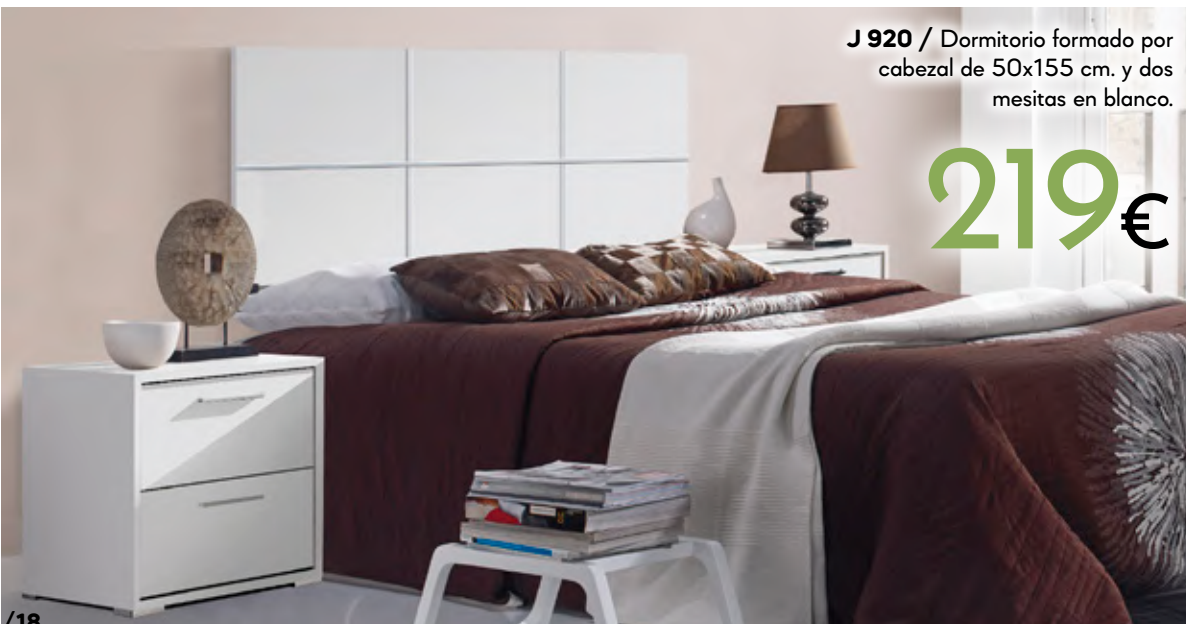

J 947 / Juego 4 patas roble o blanco. OPCIONAL

20€

J 920 / Dormitorio formado por cabezal de 50x155 cm. y dos mesitas en blanco.

219€

J 920.1 / Sinfonier y mural.

265€