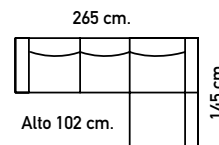

OTROS TAPIZADOS CONSULTAR

499€ 569€

2 PLAZAS

3 PLAZAS

DISPONIBLE EN
TELA NIDO
9 MOSTAZA

399€

1189€

999€

DISPONIBLE EN
SEMIMAGIA 20 GRIS