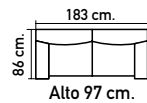

349€ 2 PLAZAS