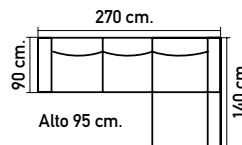

J 777 / Sofá chaise longue. Tapizado en Arteon 2 camel.