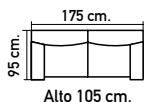

645€ 3 PLAZAS

OTROS TAPIZADOS CONSULTAR

J 926 / Sofá 3+2 plazas en Semimagia 1 tostado o Semimagia 20 gris.

499€ 569€

2 PLAZAS

3 PLAZAS

J 808 / Moderno sofá de estilo nórdico. 95x150x82 cm. tapizado en tela Nido 16 verde agua.