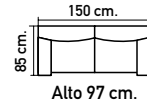

315€ 2 PLAZAS 469€ 3 PLAZAS