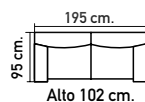

645€ 3 PLAZAS

OTROS TAPIZADOS CONSULTAR

J 926 / Sofá 3+2 plazas en Semimagia 1 tostado o Semimagia 20 gris.

499€ 569€

2 PLAZAS

3 PLAZAS

J 808 / Moderno sofá de estilo nórdico. 95x150x82 cm. tapizado en tela Nido 16 verde agua.