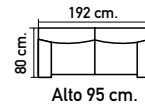

350€

DISPONIBLE EN NIDO 1 GRIS
CAMA: 177X130 CM.

CON ARCÓN

415€

DISPONIBLE EN NIDO 1 GRIS
CAMA: 180X130 CM.

J 974 / Sofá cama tapizado en Nido 1 gris marengo. Cama 135x185 cm.

499€

J 975 / Sofá cama tapizado en Nido 3 tierra. Cama 105x185 cm.