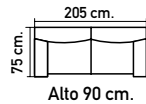

OTROS TAPIZADOS CONSULTAR

TENEMOS UNA GRAN SELECCIÓN EN CONFORT PARA TI

J 825 / Sofá cama, tapizado en Charlotte N°2 beig.

980€

CAMA: 135X190 CM.
SISTEMA DE APERTURA ITALIANO

CON ARCÓN

PUFF PARA
SOFÁ CAMA

139€

J 104 / Sofá cama libro con puff móvil de 75x70 cm. Tapizado en Nido 1 gris. DESENFUNDABLES.

469€

J 105 / Sofá cama libro. Tapizado en Nido 6 beig. DESENFUNDABLES.

CON ARCÓN

350€

DISPONIBLE EN NIDO 1 GRIS
CAMA: 177X130 CM.

CON ARCÓN

415€

DISPONIBLE EN NIDO 1 GRIS
CAMA: 180X130 CM.

J 974 / Sofá cama tapizado en Nido 1 gris marengo. Cama 135x185 cm.

499€

J 975 / Sofá cama tapizado en Nido 3 tierra. Cama 105x185 cm.

325€