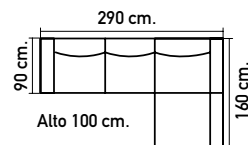

OTROS TAPIZADOS CONSULTAR

LAS NUEVAS TENDENCIAS EN CONFORT AL MEJOR PRECIO

935€

DISPONIBLE EN SEMIMAGIA 1 TOSTADO

1109€

925€

DISPONIBLE EN ARTEON 12 GRIS

699€

DISPONIBLE EN FUTUR 6 CAMEL