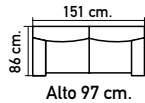

349€ 2 PLAZAS