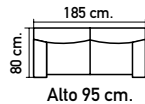

350€

DISPONIBLE EN NIDO 1 GRIS
CAMA: 177X130 CM.

CON ARCÓN

415€

DISPONIBLE EN NIDO 1 GRIS
CAMA: 180X130 CM.

J 974 / Sofá cama tapizado en Nido 1 gris marengo. Cama 135x185 cm.

499€

J 975 / Sofá cama tapizado en Nido 3 tierra. Cama 105x185 cm.