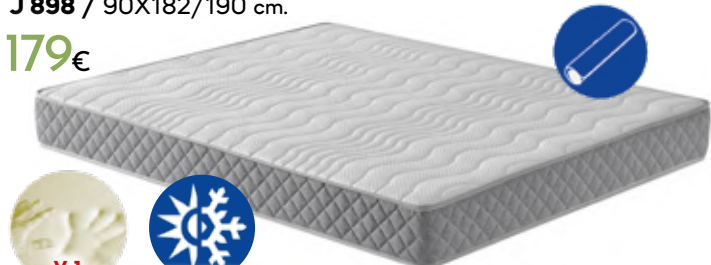

J 298 / Armario 2 puertas
correderas de 200x122x56 cm. **589€**

J 260 / Sinfonier de
101x53x35 cm.

219€

MONTADO

J 898 / 90X182/190 cm.

179€

ESPECIAL CAMA NIDO 20 CM. DE ALTURA

J 901 / 90X190 cm.

239€

Colchón de +/- 24 cm. de altura.
Carcasa de muelle ensacado.
1 cm. de visco a dos caras.
Tejido Strech.

279€

MEDIDA DISPONIBLE
J 902 / 105X190 cm.

J 559 / 90X182/190 cm.

119€

ESPECIAL CAMA NIDO 15 CM. DE ALTURA