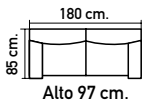

315€ 2 PLAZAS 469€ 3 PLAZAS